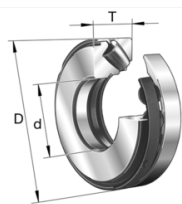

## FAG Butée à rotule sur rouleaux

### Caractéristiques

Série: 294

Constructeur ID	Diamètre intérieur mm	Diamètre extérieur mm	Hauteur mm	Jeu de roulement	Cage	Article
29317-E1-XL	85	150	39	CN (normal)	Acier	15419374
29320-E1-XL	100	170	42	CN (normal)	Acier	15419406
29322-E1-XL	110	190	48	CN (normal)	Acier	15419367
29422-E1-XL	110	230	73	CN (normal)	Acier	15419329
29430-E1-XL	150	300	90	CN (normal)	Acier	15419343
29432-E1-XL	160	320	95	CN (normal)	Acier	15419398
29434-E1-XL	170	340	103	CN (normal)	Acier	15419350
29336-E1-XL	180	300	73	CN (normal)	Acier	15419413
29436-E1-XL	180	360	109	CN (normal)	Acier	15419336
29440-E1-XL	200	400	122	CN (normal)	Acier	15419381
29344-E1-XL	220	360	85	CN (normal)	Acier	15419420