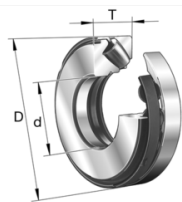

FAG Butée à rotule sur rouleaux

Caractéristiques

Série: 294

Constructeur ID	Diamètre intérieur mm	Diamètre extérieur mm	Hauteur mm	Jeu de roulement	Cage	Article
29317-E1-XL	85	150	39	CN (normal)	Acier	15419374
29320-E1-XL	100	170	42	CN (normal)	Acier	15419406
29322-E1-XL	110	190	48	CN (normal)	Acier	15419367
29422-E1-XL	110	230	73	CN (normal)	Acier	15419329
29430-E1-XL	150	300	90	CN (normal)	Acier	15419343
29432-E1-XL	160	320	95	CN (normal)	Acier	15419398
29434-E1-XL	170	340	103	CN (normal)	Acier	15419350
29336-E1-XL	180	300	73	CN (normal)	Acier	15419413
29436-E1-XL	180	360	109	CN (normal)	Acier	15419336
29440-E1-XL	200	400	122	CN (normal)	Acier	15419381
29344-E1-XL	220	360	85	CN (normal)	Acier	15419420