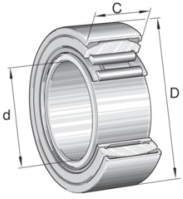

INA Einstell-Nadellager mit Innenring Serie: PNA

Merkmale

Serie: PNA

Ausführung: mit Innenring

Hersteller ID	Innendurchmesser	Außendurchmesser	Breite	Artikel
	mm	mm	mm	
PNA12/28	12	28	12	15413749
PNA15/32-XL	15	32	16	15414038
PNA17/35-XL	17	35	16	15414090
PNA20/42-XL	20	42	20	15416469
PNA25/47	25	47	20	15417734
PNA30/52-XL	30	52	20	15407704
PNA35/55	35	55	20	15415303
PNA40/62-XL	40	62	20	15414014