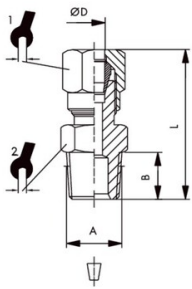

ITV Gerade Einschraubverschraubung konisch Typ ITV 201

Merkmale

Serie: ITV 201

Material: Messing, vernickelt

Material Qualität: MS 58

Größentabelle:

D	L
mm	mm
8	33
10	37
10	38
10	40
12	39
4	27
6	28
12	41
6	32
15	44
8	29
16	45
18	45
14	44

Schlüsselweite	Max. Betriebsdruck	D	L	Artikel
mm	bar	mm	mm	
17	60	8	33	10170957
17	60	10	37	10170964
17	60	10	38	10170971
22	60	10	40	10170988
19	60	12	39	10170995
10	60	4	27	10170902
12	60	6	28	10170919
22	60	12	41	10171006
14	60	6	32	10170926
22	60	15	44	10171013
12	60	8	29	10170933
14	60	8	33	10170940
24	60	16	45	10369384
26	60	18	45	10369391
22	60	14	44	10373727