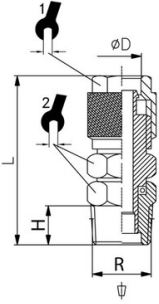

## ITV Gerade Einschraubverschraubung drehbar konisch Typ ITV 301/DK

### Merkmale

**Serie:** ITV 301/DK

**Material:** Messing, vernickelt

**Material Qualität:** MS 58

### Größentabelle:

D	H	L
mm	mm	mm
6	11	36.5
6	7.5	32.5
10	11	37.5
8	11	36.5
12	11.5	39.5

Schlüsselweite	Max. Betriebsdruck	D	H	L	Artikel
mm	bar	mm	mm	mm	
10	20	6	11	36.5	10370038
10	20	6	7.5	32.5	10370045
14	20	10	11	37.5	10370007
12	20	8	11	36.5	10370014
15	20	12	11.5	39.5	15132231