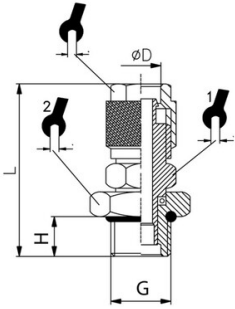

Gerade Einschraubverschraubung drehbar zylindrisch O-Ring Typ ITV 301/DZ

Merkmale

Serie: ITV 301/DZ

Material: Messing, vernickelt

Material Qualität: MS 58

Größentabelle:

D	H	L
mm	mm	mm
8	8	33.5
10	8	34.5
12	9	37
6	7	33.5

Schlüsselweite	Max. Betriebsdruck	D	H	L	Artikel
mm	bar	mm	mm	mm	
14	20	8	8	33.5	10369973
14	20	10	8	34.5	10369980
17	20	12	9	37	10369997
14	20	6	7	33.5	15132673

Die aufgeführten Informationen und Daten gelten als Ergebnis sorgfältiger, zuverlässiger und nach bestem Wissen durchgeführter Prüfungen. Wir weisen darauf hin, dass in anderen Labors und unter unterschiedlichen Prüfbedingungen, einschließlich der qualitativen Bestimmung und Vorbereitung der Muster, andere Ergebnisse erzielt werden können. Es wird keine Gewährleistung oder Garantie hinsichtlich der Genauigkeit und Richtigkeit der Informationen und Daten gegeben. Unsere Angaben befreien daher den Anwender nicht davon, eigene Eignungsprüfungen vorzunehmen. Wir behalten uns vor, Fertigungsverfahren sowie enthaltene Rohstoffe in Folge gesetzlicher Bestimmungen und des technischen Fortschritts zu ändern. Dieses Materialdatenblatt ersetzt alle vorher veröffentlichten, die hiermit ungültig werden. (Stand: Juli 2003)