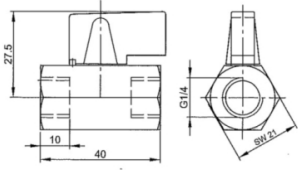

### Merkmale

**Bauform:** 2-Wege

Nennweite	Artikel
1/4" [8]	10240762
1/4" [8]	10131651

Die aufgeführten Informationen und Daten gelten als Ergebnis sorgfältiger, zuverlässiger und nach bestem Wissen durchgeführter Prüfungen. Wir weisen darauf hin, dass in anderen Labors und unter unterschiedlichen Prüfbedingungen, einschließlich der qualitativen Bestimmung und Vorbereitung der Muster, andere Ergebnisse erzielt werden können. Es wird keine Gewährleistung oder Garantie hinsichtlich der Genauigkeit und Richtigkeit der Informationen und Daten gegeben. Unsere Angaben befreien daher den Anwender nicht davon, eigene Eignungsprüfungen vorzunehmen. Wir behalten uns vor, Fertigungsverfahren sowie enthaltene Rohstoffe in Folge gesetzlicher Bestimmungen und des technischen Fortschritts zu ändern. Dieses Materialdatenblatt ersetzt alle vorher veröffentlichten, die hiermit ungültig werden. [Stand: Juli 2003]