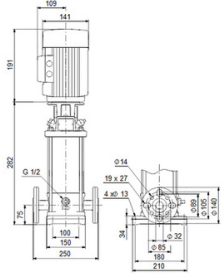

GRUNDFOS Centrifugaalpompe - serie CRI - Inline verticale meertraps centrifugaalpompe, vaste snelheid - RVS

Kenmerken

Serie: CRI

Materiaal pompbehuizing: Roestvaststaal [RVS]

Omschrijving	Artikel
CRI5-29 A-P-A-E-HQQE 3x400D 50HZ	13685327
CRI10-22 A-P-A-E-HQQE 3x400/690 50 HZ - 3x380-415D/660-690U V; 7.5kW	13634078