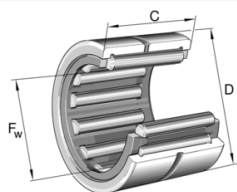

INA Naaldlager met spoorkragen zonder binnenring Serie: NKS

Kenmerken

Serie: NKS

Uitvoering: zonder binnenring

Fabrikant ID	Binnendiameter mm	Buitendiameter mm	Breedte mm	Met afdichting	Artikel
NKS20	20	32	20	Nee	11835053
NKS22-XL	22	35	20	Nee	13244154
NKS24	24	37	20	Nee	11835055
NKS25-XL	25	38	20	Nee	13244156
NKS28-XL	28	42	20	Nee	12625099
NKS30-XL	30	45	22	Nee	23522895
NKS32-XL	32	47	22	Nee	12625101
NKS35-XL	35	50	22	Nee	11671418
NKS37-XL	37	52	22	Nee	13244157
NKS37	37	52	22	Nee	23195795
NKS40	40	55	22	Nee	11671419
NKS43-XL	43	58	22	Nee	23522900
NKS45	45	60	22	Nee	11671421
NKS50	50	65	22	Nee	11671422
NKS55-XL	55	72	22	Nee	23524021
NKS60-XL	60	80	28	Nee	11671424
NKS65-XL	65	85	28	Nee	13227386
NKS70-XL	70	90	28	Nee	11671425
NKS75-A	75	95	28	Nee	11671426
NKS80	80	100	28	Nee	11835057
NKS115	115	135	32	Nee	11835050
NKS135	135	160	40	Nee	23996815