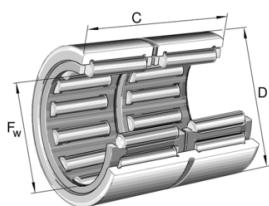

## INA Tweerijg naaldlager met spoorkragen zonder binnenring Serie: RNA69..-ZW

### Kenmerken

**Serie:** RNA69..-ZW

**Uitvoering:** zonder binnenring

Fabrikant ID	Binnendiameter	Buitendiameter	Breedte	Met afdichting	Artikel
	mm	mm	mm		
RNA69/32-ZW-XL-H+41+33	40	52	36	Nee	14180512
RNA69/32-ZW-XL-H+50+38-2S	40	52	36	Nee	14187146
RNA69/32-ZW-XL	40	52	36	Nee	11671546
RNA6907-ZW-XL	42	55	36	Nee	11671555
RNA6908-ZW-XL	48	62	40	Nee	11671556
RNA6909-ZW-XL	52	68	40	Nee	11671557
RNA6910-ZW-XL	58	72	40	Nee	11671558
RNA6910-ZW-P5-XL	58	72	40	Nee	14180606
RNA6911-ZW-P5-XL	63	80	45	Nee	14180607
RNA6911-ZW-XL	63	80	45	Nee	11671559
RNA6912-ZW-XL	68	85	45	Nee	24027544
RNA6913-ZW-XL	72	90	45	Nee	11671562
RNA6914-ZW-XL	80	100	54	Nee	11671563
RNA6915-ZW-XL	85	105	54	Nee	24027546
RNA6916-ZW-XL	90	110	54	Nee	11671564
RNA6917-ZW-XL	100	120	63	Nee	11671565
RNA6918-ZW-XL	105	125	63	Nee	23523588
RNA6919-ZW-XL	110	130	63	Nee	23997359