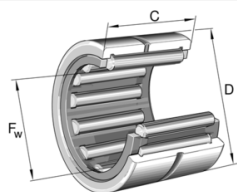

INA Naaldlager met spoorkragen zonder binnenring Serie: RNA 49

Kenmerken

Serie: RNA 49

Uitvoering: zonder binnenring

Fabrikant ID	Binnendiameter mm	Buitendiameter mm	Breedte mm	Met afdichting	Artikel
RNA4900-XL	14	22	13	Nee	11671505
RNA4901-XL	16	24	13	Nee	11671507
RNA4902-XL	20	28	13	Nee	11671510
RNA4903-XL	22	30	13	Nee	11671512
RNA4904-XL	25	37	17	Nee	11671514
RNA49/22-XL	28	39	17	Nee	11671501
RNA4905-XL	30	42	17	Nee	11671517
RNA49/28-XL	32	45	17	Nee	11671502
RNA4906-XL	35	47	17	Nee	11671520
RNA49/32-XL	40	52	20	Nee	11671503
RNA4907-XL	42	55	20	Nee	11671522
RNA4908-XL-H+41+33	48	62	22	Nee	14180496
RNA4908-XL	48	62	22	Nee	11671524
RNA4909-XL	52	68	22	Nee	11671527
RNA4910-XL	58	72	22	Nee	11671529
RNA4911-XL	63	80	25	Nee	11671530
RNA4912-XL	68	85	25	Nee	11671531
RNA4913-XL	72	90	25	Nee	11671532
RNA4914-XL	80	100	30	Nee	11671533
RNA4915-XL	85	105	30	Nee	11671534
RNA4916-XL	90	110	30	Nee	11671535
RNA4917-XL	100	120	35	Nee	11671536
RNA4918-XL	105	125	35	Nee	23996819
RNA4919-XL	110	130	35	Nee	23522897
RNA4920-XL	115	140	40	Nee	23522899
RNA4922-XL	125	150	40	Nee	11671540
RNA4924-XL	135	165	45	Nee	23522902
RNA4926-XL	150	180	50	Nee	23996822
RNA4928-XL	160	190	50	Nee	23996823