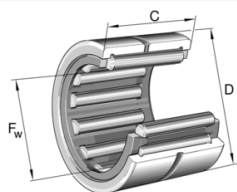

## INA Naaldlager met spoorkragen zonder binnenring Serie: RNA 48

### Kenmerken

**Serie:** RNA 48

**Uitvoering:** zonder binnenring

Fabrikant ID	Binnendiameter mm	Buitendiameter mm	Breedte mm	Met afdichting	Artikel
RNA4822-XL	120	140	30	Nee	23996827
RNA4824-XL	130	150	30	Nee	23996828
RNA4826-XL	145	165	35	Nee	24027482
RNA4828-XL	155	175	35	Nee	24027483
RNA4830-XL	165	190	40	Nee	23996830
RNA4832-XL	175	200	40	Nee	23996831
RNA4834-XL	185	215	45	Nee	23522905
RNA4836-XL	195	225	45	Nee	23996832
RNA4838-XL	210	240	50	Nee	23522906
RNA4840-XL	220	250	50	Nee	23522907
RNA4844-XL	240	270	50	Nee	23522908
RNA4848-XL	265	300	60	Nee	23996833
RNA4852-XL	285	320	60	Nee	24027492
RNA4856-XL	305	350	69	Nee	24027493
RNA4860-XL	330	380	80	Nee	23996836
RNA4864-XL	350	400	80	Nee	23996837
RNA4868-XL	370	420	80	Nee	24027496
RNA4868-XL	370	420	80	Nee	23996838
RNA4872-XL	390	440	80	Nee	24027497
RNA4872-XL	390	440	80	Nee	23996839
RNA4876-XL	415	480	100	Nee	24027498
RNA4876-XL	415	480	100	Nee	23996826