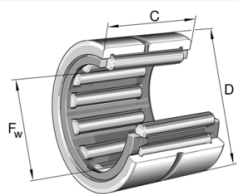

INA Naaldlager met spookkragen zonder binnenring Serie: NK

Kenmerken

Serie: NK

Uitvoering: zonder binnenring

Fabrikant ID	Binnendiameter mm	Buitendiameter mm	Breedte mm	Met afdichting	Artikel
NK5/10-TV-XL	5	10	10	Nee	23997414
NK5/12-TV-XL	5	10	12	Nee	12391204
NK6/10-TV-XL	6	12	10	Nee	23195681
NK6/12-TV-XL	6	12	12	Nee	11671281
NK7/10-TV-XL	7	14	10	Nee	23523614
NK7/12-TV-XL	7	14	12	Nee	11671290
NK8/12-TV-XL	8	15	12	Nee	23523615
NK8/16-TV-XL	8	15	16	Nee	11671295
NK9/12-TV-XL	9	16	12	Nee	12391205
NK9/16-TV-XL	9	16	16	Nee	23523617
NK10/12-TV-XL	10	17	12	Nee	11671206
NK10/16-TV-XL	10	17	16	Nee	23997417
NK12/12-XL	12	19	12	Nee	11671213
NK12/16-XL	12	19	16	Nee	23196037
NK14/16-XL	14	22	16	Nee	11671214
NK14/20-XL	14	22	20	Nee	11671215
NK15/16-XL	15	23	16	Nee	11671216
NK15/20-XL	15	23	20	Nee	11671217
NK16/16-XL	16	24	16	Nee	11671218
NK16/20-XL	16	24	20	Nee	11671219
NK17/16-XL	17	25	16	Nee	11671220
NK17/20-XL	17	25	20	Nee	23997486
NK18/16-XL	18	26	16	Nee	11671223
NK19/16-XL	19	27	16	Nee	11671225
NK19/20-XL	19	27	20	Nee	11671226
NK20/16-XL	20	28	16	Nee	11671227
NK20/20-XL	20	28	20	Nee	11671228
NK21/16-XL	21	29	16	Nee	11671229
NK21/20-XL	21	29	20	Nee	23527106
NK22/16-XL	22	30	16	Nee	11671232
NK22/20-XL	22	30	20	Nee	11671233
NK24/16-XL	24	32	16	Nee	11671234
NK24/20-XL	24	32	20	Nee	11671236
NK25/16-XL	25	33	16	Nee	11671237
NK25/20-XL	25	33	20	Nee	11671238
NK26/16-XL	26	34	16	Nee	11671239
NK26/20-XL	26	34	20	Nee	11671240
NK28/20-XL	28	37	20	Nee	11671242
NK28/30-XL	28	37	30	Nee	11671244
NK29/20-TV-XL	29	38	20	Nee	23527111
NK29/30-XL	29	38	30	Nee	11671246
NK30/20-F-XL	30	40	20	Nee	14176697
NK30/20-TV-XL	30	40	20	Nee	11671249