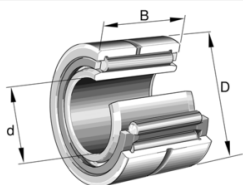

INA Naaldlager met spookrangen met binnenring Serie: NA 49

Kenmerken

Serie: NA 49

Uitvoering: met binnenring

Fabrikant ID	Binnendiameter mm	Buitendiameter mm	Breedte mm	Met afdichting	Artikel
NA4900-XL-C3	10	22	13	Nee	13262644
NA4900-XL	10	22	13	Nee	11671144
NA4901-XL-C3	12	24	13	Nee	11834836
NA4901-XL	12	24	13	Nee	11671146
NA4902-XL-C3	15	28	13	Nee	14180497
NA4902-XL	15	28	13	Nee	11671148
NA4903-XL	17	30	13	Nee	11671150
NA4903-XL-C3	17	30	13	Nee	14180498
NA4904-XL-C3	20	37	17	Nee	14180499
NA4904-XL	20	37	17	Nee	11671152
NA49/22-XL	22	39	17	Nee	11671139
NA49/22-XL-C3	22	39	17	Nee	14180511
NA4905-XL-C3	25	42	17	Nee	14180500
NA4905-XL	25	42	17	Nee	11671154
NA49/28-XL	28	45	17	Nee	11671141
NA4906-XL	30	47	17	Nee	11671157
NA4906-XL-C2	30	47	17	Nee	14180501
NA4906-XL-C3	30	47	17	Nee	14180502
NA49/32-XL	32	52	20	Nee	11671142
NA49/32-XL-C3	32	52	20	Nee	11834835
NA4907-XL-C3	35	55	20	Nee	14180503
NA4907-XL	35	55	20	Nee	11671159
NA4908-XL-C3	40	62	22	Nee	11834844
NA4908-XL	40	62	22	Nee	11671161
NA4908-2RSR-XL-C3	40	62	23	Ja	14180562
NA4909-XL	45	68	22	Nee	11671163
NA4910-XL	50	72	22	Nee	11671166
NA4910-P5-XL	50	72	22	Nee	14180604
NA4910-XL-C3	50	72	22	Nee	14180490
NA4911-XL	55	80	25	Nee	11671167
NA4911-XL-C3	55	80	25	Nee	14180494
NA4912-XL-C3	60	85	25	Nee	14180504
NA4912-XL	60	85	25	Nee	11671168
NA4913-XL	65	90	25	Nee	11671169
NA4914-XL	70	100	30	Nee	11671170
NA4914-XL-C3	70	100	30	Nee	11834846
NA4915-XL-C3	75	105	30	Nee	14180505
NA4915-XL	75	105	30	Nee	11671171
NA4916-XL	80	110	30	Nee	11671172
NA4917-XL	85	120	35	Nee	11671173
NA4917-XL-C3	85	120	35	Nee	14180506
NA4918-XL	90	125	35	Nee	23522948
NA4919-XL	95	130	35	Nee	11671175