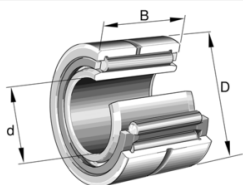

## INA Naaldlager met spoorkragen met binnenring Serie: NA 48

### Kenmerken

**Serie:** NA 48

**Uitvoering:** met binnenring

Fabrikant ID	Binnendiameter	Buitendiameter	Breedte	Met afdichting	Artikel
	mm	mm	mm		
NA4822-XL-C3	110	140	30	Nee	14180547
NA4822-XL	110	140	30	Nee	23522951
NA4824-XL-C3	120	150	30	Nee	13512383
NA4824-XL	120	150	30	Nee	24026930
NA4826-XL	130	165	35	Nee	23996874
NA4826-XL-C3	130	165	35	Nee	13473724
NA4828-XL-C3	140	175	35	Nee	14180548
NA4828-XL	140	175	35	Nee	23522952
NA4830-XL	150	190	40	Nee	23522953
NA4830-XL-C3	150	190	40	Nee	14180549
NA4832-XL-2S	160	200	40	Nee	14180551
NA4832-XL-C3-2S-L271	160	200	40	Nee	14180552
NA4832-XL-C3	160	200	40	Nee	12937091
NA4832-XL	160	200	40	Nee	23522954
NA4834-XL	170	215	45	Nee	23996875
NA4836-XL	180	225	45	Nee	23522955
NA4836-XL-C3	180	225	45	Nee	14180553
NA4838-XL	190	240	50	Nee	23522956
NA4840-XL	200	250	50	Nee	24026938
NA4844-XL	220	270	50	Nee	23522957
NA4844-XL-C3	220	270	50	Nee	14180554
NA4848-XL-C3	240	300	60	Nee	14180555
NA4848-XL	240	300	60	Nee	23996878
NA4852-XL	260	320	60	Nee	23996879
NA4852-XL-C3	260	320	60	Nee	14180556
NA4856-XL	280	350	69	Nee	24026942
NA4860-XL	300	380	80	Nee	11834830
NA4864-XL	320	400	80	Nee	23996881
NA4868-XL	340	420	80	Nee	11834831
NA4872-XL	360	440	80	Nee	14180557
NA4872-XL-C3	360	440	80	Nee	14180558
NA4876-XL	380	480	100	Nee	14180559