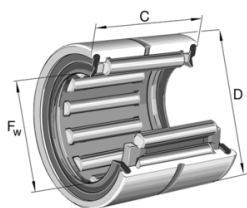

INA Naaldlager met spoorkragen zonder binnenring Serie: RNA 49..2RS

Kenmerken

Serie: RNA 49..2RS

Uitvoering: zonder binnenring

Fabrikant ID	Binnendiameter mm	Buitendiameter mm	Breedte mm	Met afdichting	Artikel
RNA4900-RSR-XL	14	22	13	Ja	11835533
RNA4900-2RSR-XL	14	22	13	Ja	11671504
RNA4901-RSR-XL	16	24	13	Ja	11835534
RNA4901-2RSR-XL	16	24	13	Ja	11671506
RNA4902-2RSR-XL	20	28	13	Ja	11671508
RNA4902-RSR-XL	20	28	13	Ja	24027505
RNA4903-2RSR-XL	22	30	13	Ja	11671511
RNA4903-RSR-XL	22	30	13	Ja	23527178
RNA4904-2RSR-XL	25	37	17	Ja	11671513
RNA4904-RSR-XL	25	37	17	Ja	23527182
RNA4905-2RSR-XL	30	42	17	Ja	11671515
RNA4905-RSR-XL	30	42	17	Ja	11835535
RNA4906-2RSR-XL-QZ7	35	47	17	Ja	14180560
RNA4906-RSR-XL	35	47	17	Ja	11835536
RNA4906-2RSR-XL	35	47	17	Ja	11671518
RNA4907-2RSR-XL	42	55	20	Ja	11671521
RNA4907-RSR-XL	42	55	20	Ja	11835537
RNA4908-2RSR-XL	48	62	22	Ja	11671523
RNA4908-RSR-XL	48	62	22	Ja	23527179
RNA4909-2RSR-XL	52	68	22	Ja	11671525
RNA4909-RSR-XL	52	68	22	Ja	11835538
RNA4910-RSR-XL	58	72	22	Ja	23527181
RNA4910-2RSR-XL	58	72	22	Ja	11671528
RNA4910-2RSR-XL-QZ7	58	72	22	Ja	14180561