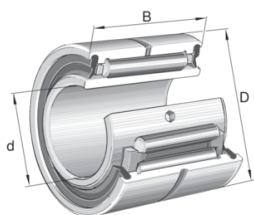

## INA Naaldlager met spoorkragen met binnenring Serie: NA 49..2RS

### Kenmerken

**Serie:** NA 49..2RS

**Uitvoering:** met binnenring

Fabrikant ID	Binnendiameter mm	Buitendiameter mm	Breedte mm	Met afdichting	Artikel
NA4900-RSR-XL	10	22	14	Ja	23527183
NA4900-2RSR-XL	10	22	14	Ja	11671143
NA4901-RSR-XL	12	24	14	Ja	23527184
NA4901-2RSR-XL	12	24	14	Ja	11671145
NA4902-RSR-XL	15	28	14	Ja	11834837
NA4902-2RSR-XL	15	28	14	Ja	11671147
NA4903-2RSR-XL	17	30	14	Ja	11671149
NA4903-RSR-XL	17	30	14	Ja	23527186
NA4904-2RSR-XL	20	37	18	Ja	11671151
NA4904-RSR-XL	20	37	18	Ja	11834839
NA4905-2RSR-XL	25	42	18	Ja	11671153
NA4905-RSR-XL	25	42	18	Ja	11834841
NA4906-RSR-XL	30	47	18	Ja	11834842
NA4906-2RSR-XL	30	47	18	Ja	11671155
NA4907-2RSR-XL	35	55	21	Ja	11671158
NA4907-RSR-XL	35	55	21	Ja	23527188
NA4908-RSR-XL	40	62	23	Ja	11834843
NA4908-2RSR-XL	40	62	23	Ja	11671160
NA4909-RSR-XL	45	68	22	Ja	24026964
NA4909-2RSR-XL	45	68	23	Ja	11671162
NA4910-RSR-XL	50	72	23	Ja	23527190
NA4910-2RSR-XL	50	72	23	Ja	11671164