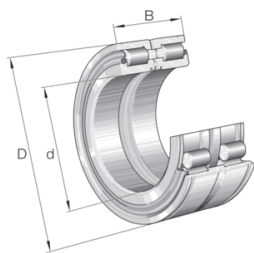

INA Cilinderlager volrolijk Tweerijig Serie: SL04..-PP

Kenmerken

Serie: SL04..-PP

Fabrikant ID	Materiaal kooi	Binnendiameter	Buitendiameter	Breedte	Lagerspeling	Met afdichting	Artikel
		mm	mm	mm			
SL04100-D-PP-C3	Zonder kooi	100	160	80	C3	Ja	13560395
SL04100-D-PP	Zonder kooi	100	160	80	CN (normaal)	Ja	13560394
SL04130-D-PP-C3	Zonder kooi	130	190	80	C3	Ja	13560398
SL04130-D-PP-2NR-C3-GA22	Zonder kooi	130	190	80	C3	Ja	14183642
SL04130-D-PP-C5	Zonder kooi	130	190	80	C5	Ja	14183627
SL04130-D-PP-2NR	Zonder kooi	130	190	80	CN (normaal)	Ja	13243234
SL04130-D-PP	Zonder kooi	130	190	80	CN (normaal)	Ja	13243233
SL04140-D-PP-2NR	Zonder kooi	140	80	0	CN (normaal)	Ja	13251206
SL04140-D-PP-C3	Zonder kooi	140	200	80	C3	Ja	13560400
SL04140-D-PP	Zonder kooi	140	200	80	CN (normaal)	Ja	13251205
SL04150-D-PP-C3	Zonder kooi	150	210	80	C3	Ja	13560401
SL04150-D-PP-RR-C5-GA22	Zonder kooi	150	210	80	C5	Ja	14183030
SL04150-D-PP	Zonder kooi	150	210	80	CN (normaal)	Ja	13243236
SL04150-D-PP-2NR	Zonder kooi	150	210	80	CN (normaal)	Ja	13243237
SL04160-D-PP-C3	Zonder kooi	160	220	80	C3	Ja	13560403
SL04160-D-PP-2NR-C3-GA22	Zonder kooi	160	220	80	C3	Ja	14183623
SL04160-D-PP-2NR	Zonder kooi	160	220	80	CN (normaal)	Ja	13243240
SL04160-D-PP	Zonder kooi	160	220	80	CN (normaal)	Ja	13243239
SL04170-D-PP	Zonder kooi	170	230	80	CN (normaal)	Ja	13243241
SL04170-D-PP-2NR	Zonder kooi	170	230	80	CN (normaal)	Ja	13243242
SL04180-D-PP-2NR	Zonder kooi	180	240	80	CN (normaal)	Ja	13243245
SL04180-D-PP	Zonder kooi	180	240	80	CN (normaal)	Ja	13243244
SL04190-D-PP	Zonder kooi	190	260	80	CN (normaal)	Ja	13251207
SL04200-D-PP-2NR-RR-C3-GA22	Zonder kooi	200	270	80	C3	Ja	14187429
SL04200-D-PP-C3	Zonder kooi	200	270	80	C3	Ja	13448500
SL04200-D-PP-2NR-C3-GA22	Zonder kooi	200	270	80	C3	Ja	14183033
SL04200-D-PP-RR-C3-GA22	Zonder kooi	200	270	80	C3	Ja	14183034
SL04200-D-PP-RR-C5-GA22	Zonder kooi	200	270	80	C5	Ja	14183035
SL04200-D-PP-2NR	Zonder kooi	200	270	80	CN (normaal)	Ja	13243248
SL04200-D-PP	Zonder kooi	200	270	80	CN (normaal)	Ja	13243247
SL04220-D-PP-2NR	Zonder kooi	220	300	95	CN (normaal)	Ja	13243250
SL04220-D-PP	Zonder kooi	220	300	95	CN (normaal)	Ja	13243249
SL04240-D-PP-C3	Zonder kooi	240	320	95	C3	Ja	13448501
SL04240-D-PP	Zonder kooi	240	320	95	CN (normaal)	Ja	13251208
SL04260-D-PP-C3	Zonder kooi	260	340	95	C3	Ja	13448504
SL04260-D-PP-2NR	Zonder kooi	260	340	95	CN (normaal)	Ja	14183533
SL04260-D-PP	Zonder kooi	260	340	95	CN (normaal)	Ja	13243252
SL04300-D-PP-2NR	Zonder kooi	300	380	95	CN (normaal)	Ja	14183567