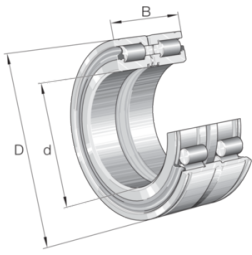

### Kenmerken

Serie: SL04..-PP

Fabrikant ID	Materiaal kooi	Binnendiameter	Buitendiameter	Breedte	Lagerspeling	Met afdichting	Artikel
		mm	mm	mm			
SL04100-D-PP-C3	Zonder kooi	100	160	80	C3	Ja	13560395
SL04100-D-PP	Zonder kooi	100	160	80	CN (normaal)	Ja	13560394
SL04130-D-PP-C3	Zonder kooi	130	190	80	C3	Ja	13560398
SL04130-D-PP-2NR-C3-GA22	Zonder kooi	130	190	80	C3	Ja	14183642
SL04130-D-PP-C5	Zonder kooi	130	190	80	C5	Ja	14183627
SL04130-D-PP-2NR	Zonder kooi	130	190	80	CN (normaal)	Ja	13243234
SL04130-D-PP	Zonder kooi	130	190	80	CN (normaal)	Ja	13243233
SL04140-D-PP-2NR	Zonder kooi	140	80	0	CN (normaal)	Ja	13251206
SL04140-D-PP-C3	Zonder kooi	140	200	80	C3	Ja	13560400
SL04140-D-PP	Zonder kooi	140	200	80	CN (normaal)	Ja	13251205
SL04150-D-PP-C3	Zonder kooi	150	210	80	C3	Ja	13560401
SL04150-D-PP-RR-C5-GA22	Zonder kooi	150	210	80	C5	Ja	14183030
SL04150-D-PP	Zonder kooi	150	210	80	CN (normaal)	Ja	13243236
SL04150-D-PP-2NR	Zonder kooi	150	210	80	CN (normaal)	Ja	13243237
SL04160-D-PP-C3	Zonder kooi	160	220	80	C3	Ja	13560403
SL04160-D-PP-2NR-C3-GA22	Zonder kooi	160	220	80	C3	Ja	14183623
SL04160-D-PP-2NR	Zonder kooi	160	220	80	CN (normaal)	Ja	13243240
SL04160-D-PP	Zonder kooi	160	220	80	CN (normaal)	Ja	13243239
SL04170-D-PP	Zonder kooi	170	230	80	CN (normaal)	Ja	13243241
SL04170-D-PP-2NR	Zonder kooi	170	230	80	CN (normaal)	Ja	13243242
SL04180-D-PP-2NR	Zonder kooi	180	240	80	CN (normaal)	Ja	13243245
SL04180-D-PP	Zonder kooi	180	240	80	CN (normaal)	Ja	13243244
SL04190-D-PP	Zonder kooi	190	260	80	CN (normaal)	Ja	13251207
SL04200-D-PP-2NR-RR-C3-GA22	Zonder kooi	200	270	80	C3	Ja	14187429
SL04200-D-PP-C3	Zonder kooi	200	270	80	C3	Ja	13448500
SL04200-D-PP-2NR-C3-GA22	Zonder kooi	200	270	80	C3	Ja	14183033
SL04200-D-PP-RR-C3-GA22	Zonder kooi	200	270	80	C3	Ja	14183034
SL04200-D-PP-RR-C5-GA22	Zonder kooi	200	270	80	C5	Ja	14183035
SL04200-D-PP-2NR	Zonder kooi	200	270	80	CN (normaal)	Ja	13243248
SL04200-D-PP	Zonder kooi	200	270	80	CN (normaal)	Ja	13243247
SL04220-D-PP-2NR	Zonder kooi	220	300	95	CN (normaal)	Ja	13243250
SL04220-D-PP	Zonder kooi	220	300	95	CN (normaal)	Ja	13243249
SL04240-D-PP-C3	Zonder kooi	240	320	95	C3	Ja	13448501
SL04240-D-PP	Zonder kooi	240	320	95	CN (normaal)	Ja	13251208
SL04260-D-PP-C3	Zonder kooi	260	340	95	C3	Ja	13448504
SL04260-D-PP-2NR	Zonder kooi	260	340	95	CN (normaal)	Ja	14183533
SL04260-D-PP	Zonder kooi	260	340	95	CN (normaal)	Ja	13243252
SL04300-D-PP-2NR	Zonder kooi	300	380	95	CN (normaal)	Ja	14183567