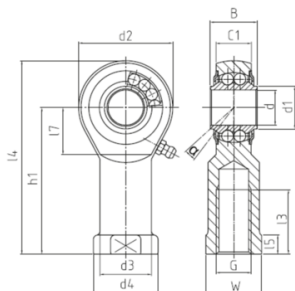

DURBAL Stangkop Onderhoudspflichtig Kogellager Binnendraad links Serie: BRF L

Kenmerken

Serie: BRF L

Type schroefdraad: Binnendraad links

Onderhoud: Onderhoudspflichtig

Glijcontact: Kogellager

| Fabrikant ID | Binnendiameter mm | Draadmaat | Artikel |
|---------------|----------------------|-----------|----------|
| BRF 06-00-502 | 6 | M 6 | 12216656 |
| BRF 08-00-502 | 8 | M 8 | 23198614 |
| BRF 10-00-502 | 10 | M 10 | 23198447 |
| BRF 10-01-502 | 10 | M 10x1.25 | 12981183 |
| BRF 12-00-502 | 12 | M 12 | 23198401 |
| BRF 12-01-502 | 12 | M 12x1.25 | 12981185 |
| BRF 14-00-502 | 14 | M 14 | 12216666 |
| BRF 16-00-502 | 16 | M 16 | 12216667 |
| BRF 16-01-502 | 16 | M 16x1.5 | 12981186 |
| BRF 18-00-502 | 18 | M 18x1.5 | 12216671 |
| BRF 20-00-502 | 20 | M 20x1.5 | 24209282 |
| BRF 22-00-502 | 22 | M 22x1.5 | 12216675 |
| BRF 25-00-502 | 25 | M 24x2 | 12216677 |
| BRF 30-00-502 | 30 | M 30x2 | 12216679 |