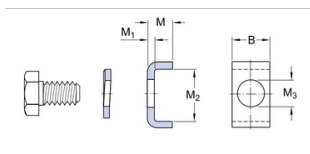

SKF Borgplaatjes met schroef en veerring serie MS

Fabrikant ID	Asdiameter mm	Artikel
MS 3044	20	24003799
MS 3052-48	20	23766837
MS 3056	24	23766838
MS 3060	24	23766839
MS 3068-64	24	23766840
MS 3160	24	23766843
MS 3164	24	23766844
MS 3080-76	28	23766842
MS 3172-68	28	23766845
MS 3072	28	23766841
MS 3092-88	32	24003801
MS 3084	32	24003800
MS 30/500-96	36	24003796
MS 3192-88	36	23766846
MS 30/600-530	40	24003797
MS 30/670	45	24003798
MS 3176		13200193
MS 3184-80		13200194
MS 3156-52		13200192
MS 3148-44		13200191
MS 30/630		13200189
MS 30/560		13200188
MS 30/710		13200190