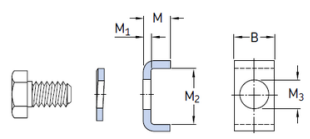

SKF Borgplaatjes met schroef en veerring serie MS

Fabrikant ID	Asdiameter mm	Artikel
MS 3044	20	24003799
MS 3052-48	20	23766837
MS 3056	24	23766838
MS 3060	24	23766839
MS 3068-64	24	23766840
MS 3160	24	23766843
MS 3164	24	23766844
MS 3080-76	28	23766842
MS 3172-68	28	23766845
MS 3072	28	23766841
MS 3092-88	32	24003801
MS 3084	32	24003800
MS 30/500-96	36	24003796
MS 3192-88	36	23766846
MS 30/600-530	40	24003797
MS 30/670	45	24003798
MS 3176		13200193
MS 3184-80		13200194
MS 3156-52		13200192
MS 3148-44		13200191
MS 30/630		13200189
MS 30/560		13200188
MS 30/710		13200190