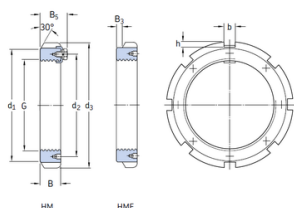

SKF Borgmoer met trapeziumschroefdraad voor borgplaatbevestiging serie HM, HME

Fabrikant ID	Draadmaat	Artikel
HML 41 T	Tr205x4	23765811
HM 42 T	Tr210x4	23765765
HML 43 T	Tr215x4	23765812
HM 3044	Tr220x4	23765748
HM 44 T	Tr220x4	23765766
HM 46 T	Tr230x4	23765767
HML 47 T	Tr235x4	24003513
HM 3048	Tr240x4	23765749
HM 48 T	Tr240x4	23765768
HM 50 T	Tr250x4	23765769
HM 3052	Tr260x4	23765750
HM 52 T	Tr260x4	23765770
HM 3056	Tr280x4	23765751
HM 56 T	Tr280x4	23765771
HM 3160	Tr300x4	23765758
HM 3060	Tr300x4	23765752
HM 3164	Tr320x5	23765759
HM 3064	Tr320x5	23765753
HM 3068	Tr340x5	23765754
HM 3168	Tr340x5	23765760
HM 3172	Tr360x5	23765761
HM 3072	Tr360x5	23765755
HM 3076	Tr380x5	23765756
HM 3176	Tr380x5	13200136
HM 3180	Tr400x5	23765762
HM 3080	Tr400x5	23765757
HM 3084	Tr420x5	12174589
HM 3184	Tr420x5	23765763
HM 3088	Tr440x5	24003512
HM 3096	Tr 480x5	13204585
HM 30/500	Tr500x5	24003510
HM 30/530	Tr530x6	24003511
HM 30/600	Tr600x6	11959474