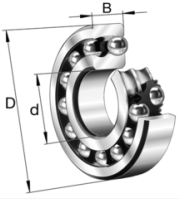

FAG Tweerijg zich instellende kogellager Cilindrische boring Open

Kenmerken

Serie: 23

Boring: Cilindrische boring

Afdichting: Open

Fabrikant ID	Binnendiameter mm	Buitendiameter mm	Breedte mm	Lagerspeling	Artikel
135-TVH	5	19	6	CN (normaal)	11668856
126-TVH	6	19	6	CN (normaal)	11668826
127-TVH	7	22	7	CN (normaal)	11668827
108-TVH-C3	8	22	7	C3	12626819
129-TVH	9	26	8	CN (normaal)	24208476
1200-TVH-C3	10	30	9	C3	12626821
2200-TVH-C3	10	30	14	C3	12626857
2200-TVH	10	30	14	CN (normaal)	11668860
1201-TVH-C3	12	32	10	C3	12626822
1201-TVH	12	32	10	CN (normaal)	11668787
2201-TVH-C3	12	32	14	C3	12626858
2201-TVH	12	32	14	CN (normaal)	11668862
1301-TVH	12	37	12	CN (normaal)	11668829
1202-TVH-C3	15	35	11	C3	11831747
1202-TVH	15	35	11	CN (normaal)	11668788
2202-TVH-C3	15	35	14	C3	12626859
2202-TVH	15	35	14	CN (normaal)	11668864
1302-C3	15	42	13	C3	11831759
1302	15	42	13	CN (normaal)	11668830
2302-TVH-C3	15	42	17	C3	13560799
2302-TVH	15	42	17	CN (normaal)	11668912
1203-TVH-C3	17	40	12	C3	12626823
1203-TVH	17	40	12	CN (normaal)	11668789
2203-TVH-C3	17	40	16	C3	12626860
2203-TVH	17	40	16	CN (normaal)	11668866
1303-C3	17	47	14	C3	12626835
1303	17	47	14	CN (normaal)	11668831
2303-C3	17	47	19	C3	13560800
2303	17	47	19	CN (normaal)	11668913
1204-TVH-C3	20	47	14	C3	12626824
1204-TVH	20	47	14	CN (normaal)	11668791
2204-TVH-C3	20	47	18	C3	12626861
2204-TVH	20	47	18	CN (normaal)	11668868
1304-TVH-C3	20	52	15	C3	11831760
1304-TVH	20	52	15	CN (normaal)	11668832
2304-C3	20	52	21	C3	12625736
2304	20	52	21	CN (normaal)	11668915
1205-TVH-C3	25	52	15	C3	12626825
1205-TVH	25	52	15	CN (normaal)	11668793
11505-TVH	25	52	15	CN (normaal)	14179183
2205-TVH-C3	25	52	18	C3	11831826
2205-TVH	25	52	18	CN (normaal)	11668870
1305-TVH-C3	25	62	17	C3	12626837