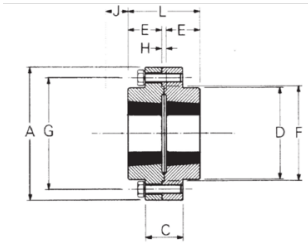

FENNER Rigid RM vaste koppeling type HF voor bevestiging met klembus

Kenmerken

Serie: RM

Type: HF

Type	Grootte	Uitvoering	Materiaal	Artikel
Koppeling	25	HF	Gietijzer	11423398

Disclaimer: Bij de samenstelling van de inhoud van deze informatiedrager is de grootst mogelijke zorgvuldigheid betracht. De mogelijkheid bestaat dat bepaalde informatie na verloop van tijd verandert, niet meer juist of onvolledig is. ERIKS staat niet in voor de actualiteit, juistheid en volledigheid van de geboden informatie, deze is niet bedoeld als advies. ERIKS is in geen geval aansprakelijk voor schade die ontstaat door gebruikmaking van de aangeboden informatie.