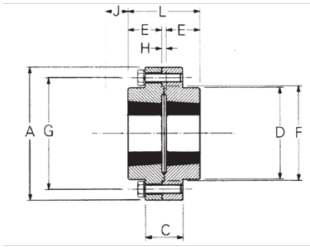

## FENNER Rigid RM vaste koppeling type HF voor bevestiging met klembus

### Kenmerken

**Serie:** RM

**Type:** HF

Type	Grootte	Uitvoering	Materiaal	Artikel
Koppeling	25	HF	Gietijzer	11423398

Disclaimer: Bij de samenstelling van de inhoud van deze informatiedrager is de grootst mogelijke zorgvuldigheid betracht. De mogelijkheid bestaat dat bepaalde informatie na verloop van tijd verandert, niet meer juist of onvolledig is. ERIKS staat niet in voor de actualiteit, juistheid en volledigheid van de geboden informatie, deze is niet bedoeld als advies. ERIKS is in geen geval aansprakelijk voor schade die ontstaat door gebruikmaking van de aangeboden informatie.