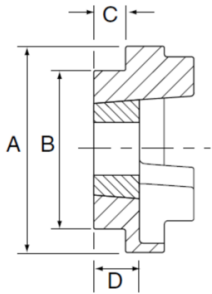

FENNER HRC Elastische klauwkoppeling naaf type F voor klembus

Kenmerken

Serie: HRC

Type: F

Type	Grootte	Uitvoering	Materiaal	Artikel
Naaf	90	F	Grijs gietijzer (GG)	11423317
Naaf	110	F	Grijs gietijzer (GG)	11423322
Naaf	180	F	Grijs gietijzer (GG)	11423338