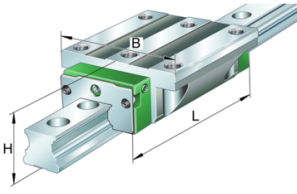

INA Loopwagen serie KWVE..-B

Kenmerken

- Serie:** KWVE..-B
Bouwworm breedte: Standaard
Bouwworm lengte: Standaard
Bouwworm hoogte: Standaard
Materiaal: Staal

| Fabrikant ID | Grootte | Voorspannings-klasse | Precisieklasse | Coating | Breedte | Hoogte | Lengte | Artikel |
|------------------------|---------|----------------------|----------------|------------|---------|--------|--------|----------|
| | | | | | mm | mm | mm | |
| KWVE15-B-V0-G1 | 15 | V0 | G1 | | 47 | 24 | 61.2 | 12633619 |
| KWVE15-B-V0-G2 | 15 | V0 | G2 | | 47 | 24 | 61.2 | 12633620 |
| KWVE15-B-V0-G3 | 15 | V0 | G3 | | 47 | 24 | 61.2 | 12633621 |
| KWVE15-B-V0-G4 | 15 | V0 | G4 | | 47 | 24 | 61.2 | 24205535 |
| KWVE15-B-V1-G1 | 15 | V1 | G1 | | 47 | 24 | 61.2 | 12633622 |
| KWVE15-B-V1-G2 | 15 | V1 | G2 | | 47 | 24 | 61.2 | 12633623 |
| KWVE15-B-V1-G3 | 15 | V1 | G3 | | 47 | 24 | 61.2 | 12622403 |
| KWVE15-B-RROC-V1-G3 | 15 | V1 | G3 | Corrotect® | 47 | 24 | 61.2 | 12633604 |
| KWVE15-B-V1-G4 | 15 | V1 | G4 | | 47 | 24 | 61.2 | 24204857 |
| KWVE15-B-V2-G1 | 15 | V2 | G1 | | 47 | 24 | 61.2 | 12633624 |
| KWVE15-B-V2-G2 | 15 | V2 | G2 | | 47 | 24 | 61.2 | 12570824 |
| KWVE15-B-V2-G3 | 15 | V2 | G3 | | 47 | 24 | 61.2 | 12633625 |
| KWVE15-B-RROC-V2-G3 | 15 | V2 | G3 | Corrotect® | 47 | 24 | 61.2 | 12633605 |
| KWVE15-B-V2-G4 | 15 | V2 | G4 | | 47 | 24 | 61.2 | 12633626 |
| KWVE20-B-V0-G1 | 20 | V0 | G1 | | 63 | 30 | 71.4 | 12633840 |
| KWVE20-B-UG-V0-G1 | 20 | V0 | G1 | | 63 | 25.5 | 71.4 | 12633828 |
| KWVE20-B-V0-G2 | 20 | V0 | G2 | | 63 | 30 | 71.4 | 12633841 |
| KWVE20-B-UG-V0-G2 | 20 | V0 | G2 | | 63 | 25.5 | 71.4 | 12633829 |
| KWVE20-B-UG-V0-G3 | 20 | V0 | G3 | | 63 | 25.5 | 71.4 | 12633830 |
| KWVE20-B-V0-G3 | 20 | V0 | G3 | | 63 | 30 | 71.4 | 12633842 |
| KWVE20-B-V0-G4 | 20 | V0 | G4 | | 63 | 30 | 71.4 | 24206248 |
| KWVE20-B-UG-V0-G4 | 20 | V0 | G4 | | 63 | 25.5 | 71.4 | 12633831 |
| KWVE20-B-V1-G1 | 20 | V1 | G1 | | 63 | 30 | 71.4 | 12633843 |
| KWVE20-B-UG-V1-G1 | 20 | V1 | G1 | | 63 | 25.5 | 71.4 | 12633832 |
| KWVE20-B-UG-V1-G2 | 20 | V1 | G2 | | 63 | 25.5 | 71.4 | 12633833 |
| KWVE20-B-V1-G2 | 20 | V1 | G2 | | 63 | 30 | 71.4 | 12633844 |
| KWVE20-B-UG-V1-G3 | 20 | V1 | G3 | | 63 | 25.5 | 71.4 | 12633834 |
| KWVE20-B-V1-G3 | 20 | V1 | G3 | | 63 | 30 | 71.4 | 12508647 |
| KWVE20-B-RROC-V1-G3 | 20 | V1 | G3 | Corrotect® | 63 | 25.5 | 71.4 | 12633751 |
| KWVE20-B-UG-RROC-V1-G3 | 20 | V1 | G3 | Corrotect® | 63 | 25.5 | 71.4 | 13261175 |
| KWVE20-B-V1-G4 | 20 | V1 | G4 | | 63 | 30 | 71.4 | 24208897 |
| KWVE20-B-UG-V1-G4 | 20 | V1 | G4 | | 63 | 25.5 | 71.4 | 12633835 |
| KWVE20-B-V2-G1 | 20 | V2 | G1 | | 63 | 30 | 71.4 | 12633845 |
| KWVE20-B-UG-V2-G1 | 20 | V2 | G1 | | 63 | 25.5 | 71.4 | 12633836 |
| KWVE20-B-UG-V2-G2 | 20 | V2 | G2 | | 63 | 25.5 | 71.4 | 12633837 |