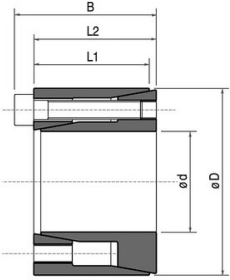

TOLLOK FenLock Cilindrisch klemelement type FLK 350

Kenmerken

Serie: Fenlock

Type: FLK350

Asdiameter mm	Zelfcenterend	Artikel
14	Zelfcenterend	11381285
32	Zelfcenterend	11625859

Disclaimer: Bij de samenstelling van de inhoud van deze informatiedrager is de grootst mogelijke zorgvuldigheid betracht. De mogelijkheid bestaat dat bepaalde informatie na verloop van tijd verandert, niet meer juist of onvolledig is. ERIKS staat niet in voor de actualiteit, juistheid en volledigheid van de geboden informatie, deze is niet bedoeld als advies. ERIKS is in geen geval aansprakelijk voor schade die ontstaat door gebruikmaking van de aangeboden informatie.