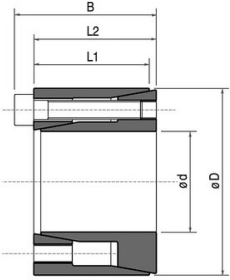

Asdiameter mm	Zelfcenterend	Artikel
14	Zelfcenterend	11381285
32	Zelfcenterend	11625859

Disclaimer: Bij de samenstelling van de inhoud van deze informatiedrager is de grootst mogelijke zorgvuldigheid betracht. De mogelijkheid bestaat dat bepaalde informatie na verloop van tijd verandert, niet meer juist of onvolledig is. ERIKS staat niet in voor de actualiteit, juistheid en volledigheid van de geboden informatie, deze is niet bedoeld als advies. ERIKS is in geen geval aansprakelijk voor schade die ontstaat door gebruikmaking van de aangeboden informatie.