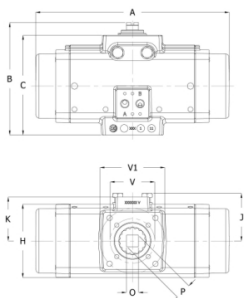

Kenmerken

Type: 79611

Overbrenging: Kwartslag

Norm topflens: ISO 5211

Materiaal behuizing: Aluminium

Oppervlaktebescherming behuizing: PUR, gecoat

Materiaal deksel: Aluminium + PUR

Materiaal spindel: Aluminium

Materiaal bouten: 1.4301

Met mechanische standaardwijzer: Ja

Werkingsprincipe	Model	Montageflens	Montageflens 2	Afmetingen vierkant mm	Aansluiting topflens	Afstand bevestigingsgaten	Hoogte as mm	Norm aansluiting luchttoevoer	Luchttoevoer aansluiting	Artikel
Enkelwerkend, veersluitend	FS12	F04		9	NAMUR (VDI/VDE 3845)	40x31	20	NAMUR (VDI/VDE 3845)	1/4" BSP binnendraad	12696988
Enkelwerkend, veersluitend	FS25	F03	F05	11	NAMUR (VDI/VDE 3845)	80x30	20	NAMUR (VDI/VDE 3845)	1/4" BSP binnendraad	12696989
Enkelwerkend, veersluitend	FS40	F05	F07	14	NAMUR (VDI/VDE 3845)	80x30	20	NAMUR (VDI/VDE 3845)	1/4" BSP binnendraad	12696990
Enkelwerkend, veersluitend	FS65	F05	F07	14	NAMUR (VDI/VDE 3845)	80x30	20	NAMUR (VDI/VDE 3845)	1/4" BSP binnendraad	12696991
Enkelwerkend, veersluitend	FS100	F05	F07	19	NAMUR (VDI/VDE 3845)	80x30	20	NAMUR (VDI/VDE 3845)	1/4" BSP binnendraad	12696992
Enkelwerkend, veersluitend	FS150	F07	F10	19	NAMUR (VDI/VDE 3845)	80x30	20	NAMUR (VDI/VDE 3845)	1/4" BSP binnendraad	12697033
Enkelwerkend, veersluitend	FS200	F07	F10	22	NAMUR (VDI/VDE 3845)	80x30	20	NAMUR (VDI/VDE 3845)	1/4" BSP binnendraad	12697034
Enkelwerkend, veersluitend	FS350	F07	F10	27	NAMUR (VDI/VDE 3845)	80x30	20	NAMUR (VDI/VDE 3845)	1/4" BSP binnendraad	12697035
Enkelwerkend, veersluitend	FS600	F10	F12	27	NAMUR (VDI/VDE 3845)	130x30	30	NAMUR (VDI/VDE 3845)	1/4" BSP binnendraad	12697036
Enkelwerkend, veersluitend	FS950							NAMUR (VDI/VDE 3845)		12697037
Enkelwerkend, veersluitend	FS1600							NAMUR (VDI/VDE 3845)		12697038
Enkelwerkend, veersluitend	FS2500							NAMUR (VDI/VDE 3845)		13497913
Enkelwerkend, veersluitend	FS4000							NAMUR (VDI/VDE 3845)		13497914

Disclaimer: Bij de samenstelling van de inhoud van deze informatiedrager is de grootst mogelijke zorgvuldigheid betracht. De mogelijkheid bestaat dat bepaalde informatie na verloop van tijd verandert, niet meer juist of onvolledig is. ERIKS staat niet in voor de actualiteit, juistheid en volledigheid van de geboden informatie, deze is niet bedoeld als advies. ERIKS is in geen geval aansprakelijk voor schade die ontstaat door gebruikmaking van de aangeboden informatie.