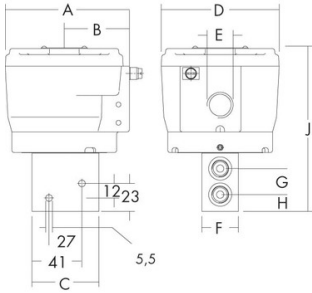

Kenmerken

Serie: 33400NF

Type: 327

Uitvoering: Magneetafsluiter tweeweg

Functie: Universeel

Werking: Direct werkend

Frequentie: 50Hz Hz

Inclusief stekker: Ja

Min. drukverschil: 0 bar

Materiaal huis: Messing

Materiaal spoelbehuizing: Aluminium

Materiaal kortsluitring: Koper

Inschakelduur: 100 %

Explosie veilig: Ja

ATEX Zone: Zone 1/21

Toepassing

- Neutrale gasen. Neutrale vloeistoffen. Hydraulische olie. In explosie gevaarlijke omgevingen.

Technische informatie

- Explosie veilig Volgens ATEX en IECEx:
  Gelijkspanning: II 2 G EEx d IIC Gb T6/T5/T4, II 2 D Ex tD IIIC Db IP67 85°C.
- Maximum omgevingstemperatuur bij T6=40°C, T5=60°C, T4=75°C.
- Wisselspanning: II 2 G EEx d IIC Gb T6/T5/T4, II 2 D Ex tD IIIC Db IP67 85°C.
- Maximum omgevingstemperatuur bij T6=25°C, T5=40°C, T4=60°C.
- •

Goedkeuring

- EG typegoedkeuringscertificaat LCIE 00 ATEX 6008X. EG typegoedkeuringscertificaat IECEx LCI 07.0015X.TÜV

Opties

- SIL-conformiteit: Dit stuurventiel voldoet aan de eisen voor wat betreft de functionele veiligheid volgens IEC 61508 en zijn TÜV goedgekeurd, "functional safety data SIL 4/AK 7".

Aansluiting proceszijde	Maat procesaansluiting	Spoeltype	Voedingsspanning	Elektrische aansluiting	Klepdoorlaat mm	Max. viscositeit mm²/s	Afdichting	Beschermingsgraad (IP-waarde)	Artikel
Binnendraad (BSPP)	1/4" [8]		24V DC	Kabelwartel M20x1,5	5.7		NBR	IP67	12427358
Binnendraad (BSPP)	1/4" [8]		24V DC		5.7		NBR	IP67	12427356
Binnendraad (NPT)	1/4" [8]	EDF 35060	24V DC		5.7	65	FPM (FKM)	67	13409870
Binnendraad (NPT)	1/4" [8]		24V DC		5.7		FPM (FKM)	IP65	11815269
Binnendraad (NPT)	1/4" [8]	EDF 35030	24V DC		5.7	65	FPM (FKM)	IP67	11403743
Binnendraad (NPT)	1/4" [8]	EDF 35047	230V AC		5.7	65	FPM (FKM)	67	13409871

Disclaimer: Bij de samenstelling van de inhoud van deze informatiedrager is de grootst mogelijke zorgvuldigheid betracht. De mogelijkheid bestaat dat bepaalde informatie na verloop van tijd verandert, niet meer juist of onvolledig is. ERIKS staat niet in voor de actualiteit, juistheid en volledigheid van de geboden informatie, deze is niet bedoeld als advies. ERIKS is in geen geval aansprakelijk voor schade die ontstaat door gebruikmaking van de aangeboden informatie.