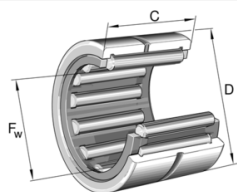

## INA Naaldlager met spoorkragen zonder binnenring Serie: RNA 69

### Kenmerken

**Serie:** RNA 69

**Uitvoering:** zonder binnenring

Fabrikant ID	Binnendiameter mm	Buitendiameter mm	Breedte mm	Met afdichting	Artikel
RNA6901-XL	16	24	22	Nee	11671547
RNA6902-XL	20	28	23	Nee	11671548
RNA6903-XL	22	30	23	Nee	11671549
RNA6904-XL	25	37	30	Nee	11671551
RNA69/22-XL	28	39	30	Nee	11671544
RNA6905-XL	30	42	30	Nee	11671552
RNA69/28-XL	32	45	30	Nee	11671545
RNA6906-XL	35	47	30	Nee	23527084