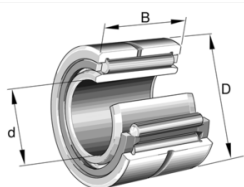

INA Naaldlager met spoorkragen met binnenring Serie: NA 69

Kenmerken

Serie: NA 69

Uitvoering: met binnenring

| Fabrikant ID | Binnendiameter mm | Buitendiameter mm | Breedte mm | Met afdichting | Artikel |
|-----------------|----------------------|----------------------|---------------|----------------|----------|
| NA6901-XL | 12 | 24 | 22 | Nee | 11671187 |
| NA6902-XL | 15 | 28 | 23 | Nee | 11671188 |
| NA6903-XL | 17 | 30 | 23 | Nee | 11671189 |
| NA6904-XL | 20 | 37 | 30 | Nee | 11671190 |
| NA69/22-XL | 22 | 39 | 30 | Nee | 11671183 |
| NA6905-XL | 25 | 42 | 30 | Nee | 11671191 |
| NA6905-XL-C3 | 25 | 42 | 30 | Nee | 14180513 |
| NA69/28-XL | 28 | 45 | 30 | Nee | 11671184 |
| NA6906-XL | 30 | 47 | 30 | Nee | 11671192 |
| NA6906-XL-C3 | 30 | 47 | 30 | Nee | 14180514 |
| NA6909-ZW-XL-C3 | 45 | 68 | 40 | Nee | 11834850 |