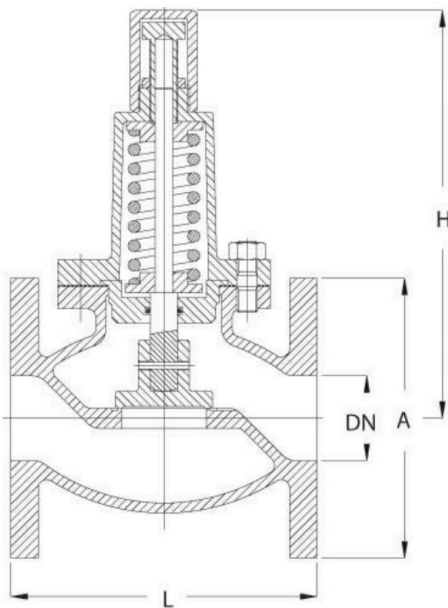

### Kenmerken

**Type:** 523  
**Bouwvorm:** Recht  
**Materiaal huis inlaatzijde:** Brons  
**Kwaliteitsklasse inlaatzijde:** Rg 5  
**Materiaal uitlaatzijde:** Brons  
**Kwaliteitsklasse uitlaatzijde:** Rg 5  
**Druktrap uitlaatzijde:** PN16  
**Materiaal veerkap:** Brons  
**Materiaal klep:** Brons  
**Materiaal zitting:** Brons  
**Materiaal veer:** Veerstaal  
**Materiaal spindel:** Messing  
**Mediumtemperatuur:** 0 / 120 °C

### Technische informatie

- Product is niet afgesteld.

### Maattabel:

DN	A mm	H mm	L mm	Gewicht kg
DN15	95	185	120	4
DN20	105	185	120	4.1
DN25	115	200	140	5.5
DN32	140	200	150	7.8
DN40	150	235	155	9.8
DN50	165	245	180	14
DN65	185	330	200	18
DN80	200	345	240	23.2
DN100	220	345	270	35.5