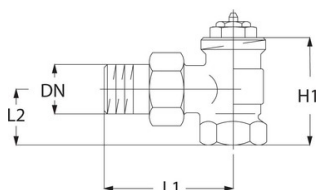

**Kenmerken****Type:** 3474**Explosie veilig:** Nee**Lengte aansluitkabel:** 1 m

Aansluitspanning	Type regeling	Artikel
24V AC	Regelfunctie	12982658
24V AC	Aan/Uit	13406605
230V AC	Aan/Uit	13407572

Disclaimer: Bij de samenstelling van de inhoud van deze informatiedrager is de grootst mogelijke zorgvuldigheid betracht. De mogelijkheid bestaat dat bepaalde informatie na verloop van tijd verandert, niet meer juist of onvolledig is. ERIKS staat niet in voor de actualiteit, juistheid en volledigheid van de geboden informatie, deze is niet bedoeld als advies. ERIKS is in geen geval aansprakelijk voor schade die ontstaat door gebruikmaking van de aangeboden informatie.