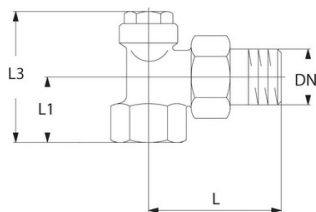

Kenmerken

Type: 1564

Uitvoering: Staartstuk/binnendraad

Materiaal huis: Brons

Oppervlaktebescherming: Vernikkeld

Haakse uitvoering: Ja

Aftapbaar: Ja

Vulbaar: Ja

Materiaal staartstuk: Messing

Kenmerken (2)

Materiaal binnenwerk: Messing

Materiaal wartelmoer: Messing

Materiaal kap: Messing

Afdichting: EPDM

Bediening: Inbus

Voorinstelbaar: Ja

Afsluitbaar: Ja

Maat radiatoraansluiting	Artikel
1/2" [15]	11812410
3/8" [10]	11812412

Disclaimer: Bij de samenstelling van de inhoud van deze informatiedrager is de grootst mogelijke zorgvuldigheid betracht. De mogelijkheid bestaat dat bepaalde informatie na verloop van tijd verandert, niet meer juist of onvolledig is. ERIKS staat niet in voor de actualiteit, juistheid en volledigheid van de geboden informatie, deze is niet bedoeld als advies. ERIKS is in geen geval aansprakelijk voor schade die ontstaat door gebruikmaking van de aangeboden informatie.