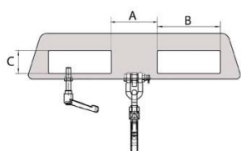

BAUER Lasthaak voor heftruck gelakt

Evenaar, RAL 2000 oranje

- Voor het veilig opnemen en transporteren van zware lasten

Opname met vorktand of kraan. De afglijbeveiliging kan op verschillende vorktanddiktes worden ingesteld.

- Stevige stalen constructie

1 veiligheids-draailasthaak, voor het veilig aanslaan van de last.

- Oppervlak

Geverfd RAL 2000 oranje of verzinkt, andere kleuren op aanvraag.

- Opname met 2 vorktanden (ook geschikt voor verrijdbare hef wagens)
- Afglijbeveiliging voor verschillende vorktandbreedtes
- Met veiligheids-draailasthaak
- Verschillende draagvermogens