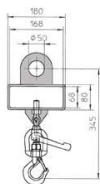

Disclaimer: Bij de samenstelling van de inhoud van deze informatiedrager is de grootst mogelijke zorgvuldigheid betracht. De mogelijkheid bestaat dat bepaalde informatie na verloop van tijd verandert, niet meer juist of onvolledig is. ERIKS staat niet in voor de actualiteit, juistheid en volledigheid van de geboden informatie, deze is niet bedoeld als advies. ERIKS is in geen geval aansprakelijk voor schade die ontstaat door gebruikmaking van de aangeboden informatie.