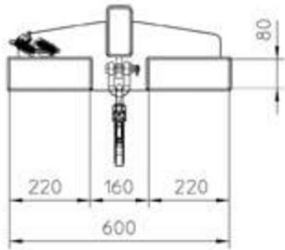

## BAUER Lastarm voor heftruck gelakt

Lastarm, RAL 2000

- **Ter vergroting van de reikwijdte van een vorkheftruck**  
Stevige stalen constructie, naar keuze starre of in hoogte/schuine verstelbare lastarmen, inliggende arm uittrekbaar en kan in de uittrekposities worden geborgd met steekbouten.
- **Belastbaar en veilig**  
Kettingbeveiliging tegen onopzettelijk wegglijden. 1 resp. 2 veiligheidsdraailasthaken. Vorkkokers voor vorktanden, binnenafmetingen: BxH 184x84 mm.
- **Oppervlak**  
Geverfd in RAL 2000 oranje of verzinkt, andere kleuren op aanvraag (zie kleurenassortiment).
- Telescooparm 7-voudig uittrekbaar
- 1 veiligheids-draailasthaak