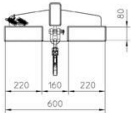

BAUER Lastarm voor heftruck gelakt

- **Ter vergroting van de reikwijdte van een vorkheftruck**
Stevige stalen constructie, naar keuze starre of in hoogte/schuine verstelbare lastarmen, inliggende arm uittrekbaar en kan in de uittrekposities worden geborgd met steekbouten.
- **Belastbaar en veilig**
Kettingbeveiliging tegen onopzettelijk wegglijden. 1 resp. 2 veiligheidsdraailasthaken. Vorkkokers voor vorktanden, binnenafmetingen: BxH 184x84 mm.
- **Oppervlak**
Geverfd in RAL 2000 oranje of verzinkt, andere kleuren op aanvraag (zie kleurenassortiment).

- Telescooparm 7-voudig uittrekbaar
- 1 veiligheids-draailasthaak

Disclaimer: Bij de samenstelling van de inhoud van deze informatiedrager is de grootst mogelijke zorgvuldigheid betracht. De mogelijkheid bestaat dat bepaalde informatie na verloop van tijd verandert, niet meer juist of onvolledig is. ERIKS staat niet in voor de actualiteit, juistheid en volledigheid van de geboden informatie, deze is niet bedoeld als advies. ERIKS is in geen geval aansprakelijk voor schade die ontstaat door gebruikmaking van de aangeboden informatie.