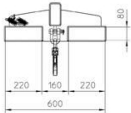

BAUER Lastarm voor heftruck gelakt

Lastarm, RAL 2000

- **Ter vergroting van de reikwijdte van een vorkheftruck**
Stevige stalen constructie, naar keuze starre of in hoogte/schuine verstelbare lastarmen, inliggende arm uittrekbaar en kan in de uittrekposities worden geborgd met steekbouten.
- **Belastbaar en veilig**
Kettingbeveiliging tegen onopzettelijk wegglijden. 1 resp. 2 veiligheidsdraailasthaken. Vorkkokers voor vorktanden, binnenafmetingen: BxH 184x84 mm.
- **Oppervlak**
Geverfd in RAL 2000 oranje of verzinkt, andere kleuren op aanvraag (zie kleurenassortiment).

- Telescooparm 7-voudig uittrekbaar
- 1 veiligheids-draailasthaak

Disclaimer: Bij de samenstelling van de inhoud van deze informatiedrager is de grootst mogelijke zorgvuldigheid betracht. De mogelijkheid bestaat dat bepaalde informatie na verloop van tijd verandert, niet meer juist of onvolledig is. ERIKS staat niet in voor de actualiteit, juistheid en volledigheid van de geboden informatie, deze is niet bedoeld als advies. ERIKS is in geen geval aansprakelijk voor schade die ontstaat door gebruikmaking van de aangeboden informatie.