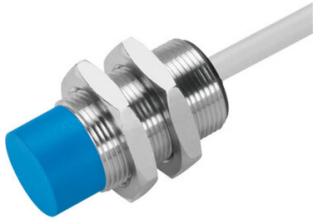

FESTO Naderingsschakelaar SIEN

Kenmerken

Serie: SIEN

Norm: EN 60947-5-2

Beschermingsgraad (IP): IP67

Fabrikant ID	Grootte	Spanning	Max. schakelstroom	Maximaal spanningsverlies V	Kabellengte mm	Elektrische aansluiting	Temperatuurgebied °C	Schakelafstand mm	Artikel
SIEN-M5B-NO-K-L	M5x0.5	10 - 30 V DC	200		2500	Kabel, 3-aderig	-25 / 70	0.8	11629821
SIEN-M5B-NS-K-L	M5x0.5	10 - 30 V DC	200		2500	Kabel, 3-aderig	-25 / 70	0.8	11629819
SIEN-M5B-PO-K-L	M5x0.5	10 - 30 V DC	200		2500	Kabel, 3-aderig	-25 / 70	0.8	11629823
SIEN-M5B-PS-K-L	M5x0.5	10 - 30 V DC	200		2500	Kabel, 3-aderig	-25 / 70	0.8	23209977
SIEN-M5B-PS-S-L	M5x0.5	10 - 30 V DC	200			Stekker, M8x1, 3-polig	-25 / 70	0.8	23210200
SIEN-M5B-NS-S-L	M5x0.5	10 - 30 V DC	200			Stekker, M8x1, 3-polig	-25 / 70	0.8	11629820
SIEN-M5B-NO-S-L	M5x0.5	10 - 30 V DC	200			Stekker, M8x1, 3-polig	-25 / 70	0.8	11629822
SIEN-M5B-PO-S-L	M5x0.5	10 - 30 V DC	200			Stekker, M8x1, 3-polig	-25 / 70	0.8	11629824
SIEN-M8B-NO-K-L	M 12	10 - 30 V DC	200	2	2500	Kabel	-25 / 70	1.5	11629834
SIEN-M8B-PO-K-L	M 12	10 - 30 V DC	200	2	2500	Kabel	-25 / 70	1.5	23211617
SIEN-M12B-PO-K-L	M 12	10 - 30 V DC	200	2	2500	Kabel	-25 / 70	2	11629849
SIEN-M12B-PS-K-L	M 12	10 - 30 V DC	200	2	2500	Kabel	-25 / 70	2	11629846
SIEN-M12B-NO-K-L	M 12	10 - 30 V DC	200	2	2500	Kabel	-25 / 70	2	11629847
SIEN-M12B-NS-K-L	M 12	10 - 30 V DC	200	2	2500	Kabel	-25 / 70	2	11629844
SIEN-4B-PS-K-L	M 12	10 - 30 V DC	200	2	2500	Kabel, 3-aderig	-25 / 70	0.8	11629813
SIEN-4B-NS-K-L	M 12	10 - 30 V DC	200	2	2500	Kabel, 3-aderig	-25 / 70	0.8	11629811
SIEN-4B-PO-K-L	M 12	10 - 30 V DC	200	2	2500	Kabel, 3-aderig	-25 / 70	0.8	11629817
SIEN-4B-NO-K-L	M 12	10 - 30 V DC	200	2	2500	Kabel, 3-aderig	-25 / 70	0.8	11629815
SIEN-M8B-PS-K-L	M 12	10 - 30 V DC	200	2	2500	Kabel, 3-aderig	-25 / 70	1.5	23209976
SIEN-M8B-NS-K-L	M 12	10 - 30 V DC	200	2	2500	Kabel, 3-aderig	-25 / 70	1.5	23210577
SIEN-4B-NO-S-L	M 12	10 - 30 V DC	200	2		Stekker, M8x1, 3-polig	-25 / 70	0.8	11629816
SIEN-4B-PO-S-L	M 12	10 - 30 V DC	200	2		Stekker, M8x1, 3-polig	-25 / 70	0.8	11629818
SIEN-4B-NS-S-L	M 12	10 - 30 V DC	200	2		Stekker, M8x1, 3-polig	-25 / 70	0.8	11629812
SIEN-4B-PS-S-L	M 12	10 - 30 V DC	200	2		Stekker, M8x1, 3-polig	-25 / 70	0.8	11629814
SIEN-M8B-NO-S-L	M 12	10 - 30 V DC	200	2		Stekker, M8x1, 3-polig	-25 / 70	1.5	11629835
SIEN-M8B-NS-S-L	M 12	10 - 30 V DC	200	2		Stekker, M8x1, 3-polig	-25 / 70	1.5	11629833
SIEN-M8B-PO-S-L	M 12	10 - 30 V DC	200	2		Stekker, M8x1, 3-polig	-25 / 70	1.5	11629836
SIEN-M8B-PS-S-L	M 12	10 - 30 V DC	200	2		Stekker, M8x1, 3-polig	-25 / 70	1.5	23210201
SIEN-M12B-NS-S-L	M 12	10 - 30 V DC	200	2		Stekker, M12x1, 3-polig	-25 / 70	2	11629845