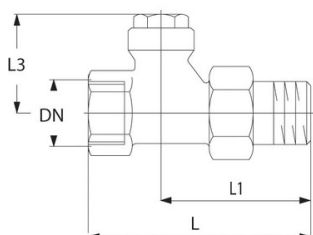

HONEYWELL Radiatorvoetventiel fig. 1565 brons staartstuk/ binnendraad

Toepassingsgebied

- Alle verwarmings-en koelsystemen.

Bijzonderheden

- 4 Functies.
- Voorinstelbaar, afsluitbaar.
- Vullen en aftappen.
- Honeywell Verafix.

Kenmerken

Type: 1565

Uitvoering: Staartstuk/binnendraad

Materiaal huis: Brons

Oppervlaktebescherming: Vernikkeld

Haakse uitvoering: Nee

Aftapbaar: Ja

Vulbaar: Ja

Materiaal staartstuk: Messing

Kenmerken (2)

Materiaal binnenwerk: Messing

Materiaal wartelmoer: Messing

Materiaal kap: Messing

Afdichting: EPDM

Bediening: Inbus

Voorinstelbaar: Ja

Afsluitbaar: Ja

Maat radiatoraansluiting	Artikel
1/2" [15]	11812414
1" [25]	11812413
3/8" [10]	11812416

Disclaimer: Bij de samenstelling van de inhoud van deze informatiedrager is de grootst mogelijke zorgvuldigheid betracht. De mogelijkheid bestaat dat bepaalde informatie na verloop van tijd verandert, niet meer juist of onvolledig is. ERIKS staat niet in voor de actualiteit, juistheid en volledigheid van de geboden informatie, deze is niet bedoeld als advies. ERIKS is in geen geval aansprakelijk voor schade die ontstaat door gebruikmaking van de aangeboden informatie.