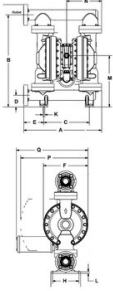

ARO Membraanpomp serie PD20 metaal binnendraad

Kenmerken

Serie: PD20

Diameter aansluiting aanzuigzijde	Diameter aansluiting perszijde	Artikel
2" (50)	2" (50)	13581181
2" (50)	2" (50)	13581183
2" (50)	2" (50)	13581179
2" (50)	2" (50)	13581182
2" (50)	2" (50)	13581178
2" (50)	2" (50)	13581180