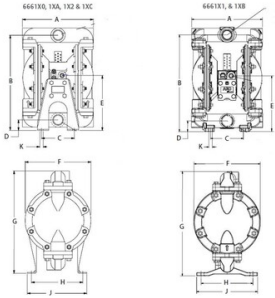

### Kenmerken

Serie: 6661

Diameter aansluiting aanzuigzijde	Diameter aansluiting perszijde	Artikel
1" [25]	1" [25]	13581223
1" [25]	1" [25]	13581170
1" [25]	1" [25]	13581172
1" [25]	1" [25]	13581169
1" [25]	1" [25]	13581168
1" [25]	1" [25]	13581171
1" [25]	1" [25]	13581167
1" [25]	1" [25]	13581173
		13601906