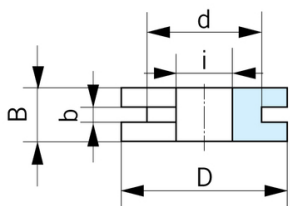

## Doorvoertule vlak

Kabel doorvoertule van rubber EPDM, SBR of CR met insnap groef (dxb), vlak. Kleur: zwart. Hardheid: 50-60 Shore A.

### Maattabel:

B	b	d	D	i
mm	mm	mm	mm	mm
10.5	4	11	16	9
6	2	9	12.5	4
6	2	40	48	36

Materiaal	B	b	d	D	i	Artikel
	mm	mm	mm	mm	mm	
CR	10.5	4	11	16	9	12731092
EPDM	6	2	9	12.5	4	12731091
SBR	6	2	40	48	36	12731093