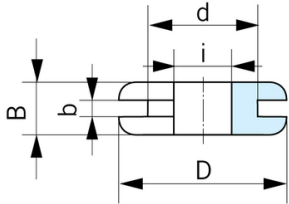

Kabeltule, SBR en CR, rond

Kabel doorvoertule van rubber SBR of CR met insnap groef (dxb), rond. Kleur: zwart. Hardheid: 50-60 Shore A.

Maattabel:

B	b	d	D	i
mm	mm	mm	mm	mm
5.5	1	9	12	6
5	1	8.5	13	6

Materiaal	B	b	d	D	i	Artikel
	mm	mm	mm	mm	mm	
CR	5.5	1	9	12	6	12731090
SBR	5	1	8.5	13	6	12731089