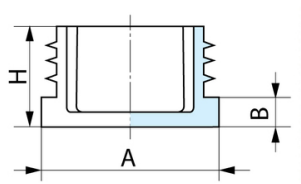

Insteekdop HDPE ovaal

Insteekdoppen PE voor het afdoppen van ronde buizen van bijvoorbeeld metalen stoel en tafelpoten. Kleur: zwart.

B mm
5.5
5
5.5
5
5
5
5
3
3
5
5

B mm	Buismaat mm	Wanddikte mm	Kleur	Artikel
5.5	20 x 10	2	Zwart	12730792
5	30 x 15	1.0 - 2.5	Zwart	12730793
5.5	35 x 15	0.8 - 2.5	Zwart	12730794
5	35 x 20	1.0 - 3.0	Zwart	12730795
5	38 x 20	1.0 - 3.0	Zwart	12730796
5	40 x 20	1.0 - 3.0	Zwart	12730797
5	48 x 20	1.0 - 2.5	Zwart	12730798
3	50 x 20	1.0 - 3.0	Zwart	12730799
3	50 x 25	1.0 - 2.5	Zwart	12730800
5	50x30	1.0 - 2.5	Zwart	12730801
5	60 x 20	1.0 - 2.0	Zwart	12730802