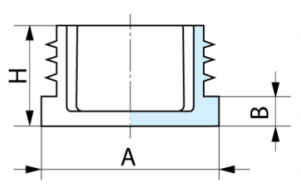

Insteekdop HDPE ovaal

Insteekdoppen PE voor het afdoppen van ronde buizen van bijvoorbeeld metalen stoel en tafelpoten. Kleur: zwart.

Maattabel:

B mm
5.5
5
5.5
5
5
5
5
5
3
3
5
5

B mm	Buismaat mm	Wanddikte mm	Kleur	Artikel
5.5	20 x 10	2	Zwart	12730792
5	30 x 15	1.0 - 2.5	Zwart	12730793
5.5	35 x 15	0.8 - 2.5	Zwart	12730794
5	35 x 20	1.0 - 3.0	Zwart	12730795
5	38 x 20	1.0 - 3.0	Zwart	12730796
5	40 x 20	1.0 - 3.0	Zwart	12730797
5	48 x 20	1.0 - 2.5	Zwart	12730798
3	50 x 20	1.0 - 3.0	Zwart	12730799
3	50 x 25	1.0 - 2.5	Zwart	12730800
5	50x30	1.0 - 2.5	Zwart	12730801
5	60 x 20	1.0 - 2.0	Zwart	12730802