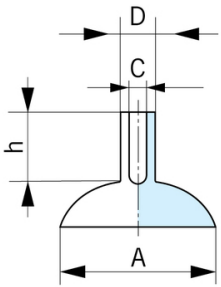

Zuignap met schacht

Zuignap van PVC of CR met een schacht.

D mm	C mm	h mm
12	6	12
6	3.5	10
6	3.5	8.5

Materiaal	Kleur	A mm	D mm	C mm	h mm	Artikel
CR	Zwart	25	12	6	12	12731237
PVC	Transparant	15	6	3.5	10	12731235
PVC	Transparant	20	6	3.5	8.5	12731236