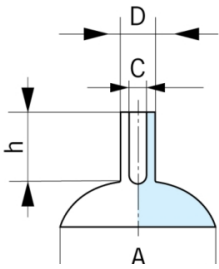

Zuignap met schacht

Zuignap van PVC of CR met een schacht.

Maattabel:

A mm	D mm	C mm	h mm
25	12	6	12
15	6	3.5	10
20	6	3.5	8.5

Materiaal	Kleur	A mm	D mm	C mm	h mm	Artikel
CR	Zwart	25	12	6	12	12731237
PVC	Transparant	15	6	3.5	10	12731235
PVC	Transparant	20	6	3.5	8.5	12731236