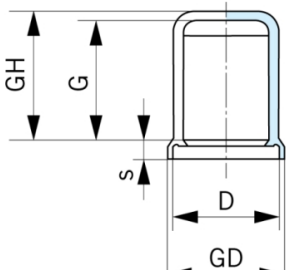

RADOLID Moerkap PE type SW2

Moerkap Radolit voor zeskantmoeren met onderlegging voor optimale bescherming tegen corrosie. Materiaal: PE. Kleur: zwart.

Kenmerken

Serie: SW2

Maattabel:

D mm	S mm	G mm	GD mm	GH mm
9.5	0.8	9	11	11.5
9.8	0.8	4.7	10.8	5.9
9.6	0.8	7.5	11	9
10.5	1	10.5	12	12.5
10.5	1	5.5	12.5	7
10.8	1	9.1	11.6	10.3
13.5	1.6	13	15	15
13.5	1.6	17.5	15	19
13.5	1.6	6.5	15	8.5
15.5	1.6	14	17.5	15.5
17.5	1.6	10	19	12
17	1.6	14	19	15.5
17	1.6	19	18.5	20
18.5	2	14.3	19.9	15.5
18.5	1.6	18.5	20	20.5
22.5	2	11.5	24	13.5
22	2	15.5	24	17.5
22	2	16.5	24	18.5
21.5	2	22	24	23.5
21.5	2	25.5	24	28
21.5	2	47.5	24	49.5
24	2.5	14.5	26.5	16.5
24	2.5	19	26.5	21.5
24	2.5	24.5	26.5	26.5
24	2.5	40	26.5	42
28	2.5	21.5	30.5	24
28	2.5	26.5	30.5	29
28.1	2.5	37.3	30.2	39.3
30.5	3	16.5	33	19
30.5	3	24	33	26
30.5	3	28.5	32.5	31.5