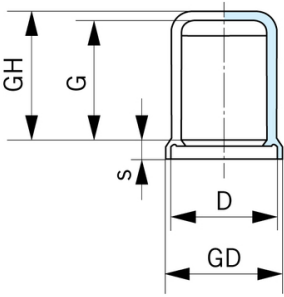

RADOLID Moerkap PE type SW2

Moerkap Radolit voor zeskantmoeren met onderlegging voor optimale bescherming tegen corrosie. Materiaal: PE. Kleur: zwart.

Kenmerken

Serie: SW2

G	GD	GH
mm	mm	mm
9	11	11.5
4.7	10.8	5.9
7.5	11	9
10.5	12	12.5
5.5	12.5	7
9.1	11.6	10.3
13	15	15
17.5	15	19
6.5	15	8.5
14	17.5	15.5
17.5	16	10
17	16	14
17	16	19
18.5	2	14.3
18.5	16	18.5
22.5	2	11.5
22	2	15.5
22	2	16.5
21.5	2	22
21.5	2	25.5
21.5	2	47.5
24	2.5	14.5
24	2.5	19

Type	D mm	S mm	G mm	GD mm	GH mm	Kleur	Draadmaat	Artikel
SW24-2-G29	30.5	3	28.5	32.5	31.5	Zwart	M16	12730985
SW24-2-G34	31	3	33.5	33	36	Zwart	M16	12730986
SW24-2-G54	31	3	52.5	33.5	55	Zwart	M16	12730988
SW27-2-G31	34.5	3	30.5	37	33	Zwart	M18	12730989
SW30-2-G25	39	3	24.5	41.5	27.5	Zwart	M20	12730990
SW30-2-G37	39.5	3	36	42	39.5	Zwart	M20	12730991
SW30-2-G52	39.5	3	51	41.5	54	Zwart	M20	12730992