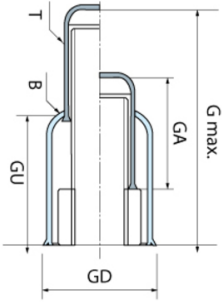

## RADOLID Moerkap PE type TSW1

Moerkap Radolit voor zeskantmoeren zonder onderlegging voor optimale bescherming tegen corrosie. Deze uitvoering beschikt over een in hoogte verstelbare kap. Materiaal: PE. Kleur: zwart.

GD mm	GU mm
32	24
33	49
38	26
44	35
61	75

Type	G mm	GD mm	GU mm	Kleur	Draadmaat	Artikel
TSW22-1-G77				Zwart	M14	12731020
TSW22-1-G87				Zwart	M14	12731021
TSW24-1-G41	41	32	24	Zwart	M16	12731022
TSW24-1-G87	87	33	49	Zwart	M16	12731033
TSW27-1-G57	57	38	26	Zwart	M18	12731034
TSW32-1-G70	70	44	35	Zwart	M22	12731037
TSW46-1-G112	112	61	75	Zwart	M30	12731038