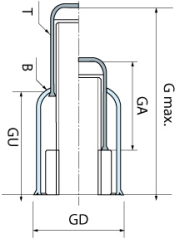

RADOLID Moerkap PE type TSW1

Moerkap Radolit voor zeskantmoeren zonder onderlegging voor optimale bescherming tegen corrosie. Deze uitvoering beschikt over een in hoogte verstelbare kap. Materiaal: PE. Kleur: zwart.

Maattabel:

G mm	GD mm	GU mm
41	32	24
87	33	49
57	38	26
70	44	35
112	61	75

Type	G mm	GD mm	GU mm	Kleur	Draadmaat	Artikel
TSW22-1-G77				Zwart	M14	12731020
TSW22-1-G87				Zwart	M14	12731021
TSW24-1-G41	41	32	24	Zwart	M16	12731022
TSW24-1-G87	87	33	49	Zwart	M16	12731033
TSW27-1-G57	57	38	26	Zwart	M18	12731034
TSW32-1-G70	70	44	35	Zwart	M22	12731037
TSW46-1-G112	112	61	75	Zwart	M30	12731038