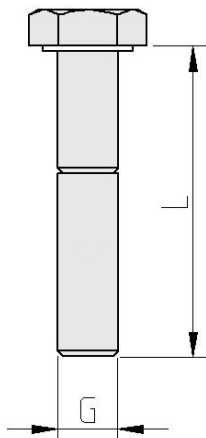

STAUFF Außensechskantschraube Typ AS Standard-Baureihe ACT

Merkmale

Serie: Standard

Typ: AS

Größentabelle:

Gruppe	G	L mm
1	M 6	30
3	M 6	40

Gruppe	Material	Oberflächenschutz	Gewindegröße	Artikel
1	Edelstahl 316 (V4A)	ACT	M 6x30	12529181
3	Edelstahl 316 (V4A)	ACT	M 6x40	12529193