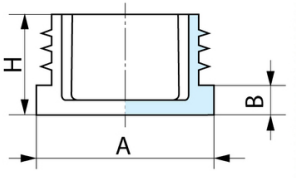

Flachkopfgleiter HDPE oval

Zum Verschliessen von Ovalrohren an Tischen, Stühlen, Gestellen, etc.

Anwendungshinweis

In Berührung mit Lacken, Farben und Kunststoffen können Verfärbungen auftreten.

B mm
5.5
5
5.5
5
5
5
5
3
3
5
5

B mm	Rohrmaß mm	Wandstärke mm	Farbe	Artikel
5.5	20 x 10	2	Schwarz	12730792
5	30 x 15	1.0 - 2.5	Schwarz	12730793
5.5	35 x 15	0.8 - 2.5	Schwarz	12730794
5	35 x 20	1.0 - 3.0	Schwarz	12730795
5	38 x 20	1.0 - 3.0	Schwarz	12730796
5	40 x 20	1.0 - 3.0	Schwarz	12730797
5	48 x 20	1.0 - 2.5	Schwarz	12730798
3	50 x 20	1.0 - 3.0	Schwarz	12730799
3	50 x 25	1.0 - 2.5	Schwarz	12730800
5	50x30	1.0 - 2.5	Schwarz	12730801
5	60 x 20	1.0 - 2.0	Schwarz	12730802