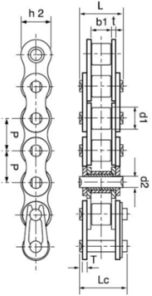

Désistement: Le contenu de ce support d'informations a été composé avec le plus grand soin. Néanmoins, il se pourrait que certaines informations changent au fil du temps, ne sont plus correctes ou incomplètes. ERIKS ne se porte pas garant pour l'actualité, la précision et l'exhaustivité des informations fournies, celles-ci ne sont pas conçues comme conseil. ERIKS n'est en aucun cas responsable pour d'éventuels dommages causés par l'utilisation des informations offertes.