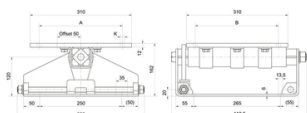

ROSTA Base moteur oscillantes type MB 38

Caractéristiques

Type: MB 38

Beschreibung	Article
Base moteur oscillantes MB 38x300	14032491
Base moteur oscillantes MB 38x300 ATEX	14032502

Désistement: Le contenu de ce support d'informations a été composé avec le plus grand soin. Néanmoins, il se pourrait que certaines informations changent au fil du temps, ne sont plus correctes ou incomplètes. ERIKS ne se porte pas garant pour l'actualité, la précision et l'exhaustivité des informations fournies, celles-ci ne sont pas conçues comme conseil. ERIKS n'est en aucun cas responsable pour d'éventuels dommages causés par l'utilisation des informations offertes.