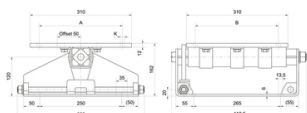

## ROSTA Base moteur oscillantes type MB 38

### Caractéristiques

Type: MB 38

Beschreibung	Article
Base moteur oscillantes MB 38x300	14032491
Base moteur oscillantes MB 38x300 ATEX	14032502

Désistement: Le contenu de ce support d'informations a été composé avec le plus grand soin. Néanmoins, il se pourrait que certaines informations changent au fil du temps, ne sont plus correctes ou incomplètes. ERIKS ne se porte pas garant pour l'actualité, la précision et l'exhaustivité des informations fournies, celles-ci ne sont pas conçues comme conseil. ERIKS n'est en aucun cas responsable pour d'éventuels dommages causés par l'utilisation des informations offertes.