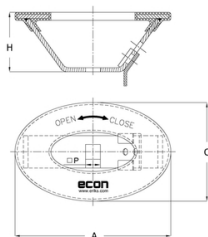

ECON® Handgreep ovaal fig. 6001D roestvaststaal voor Direct Mount kogelkranen

Toepasbaar voor ECON® figuurnummers:

- Geflensd: 7249, 7289, 7245, 7285, 7257, 7297.
- Draad: 7752ISO, 7444, 7544.
- Las: 7624, 7644, 7611, 7621, 7641, 7654.

Kenmerken

Materiaal: Roestvaststaal (RVS)

Kwaliteitsklasse: 1.4301

Met vergrendel inrichting: Ja

DN volle doorlaat	Artikel
DN8 - DN10 - DN15 - DN20	13419487
DN25 - DN32	13465010
DN40 - DN50	13465011

Disclaimer: Bij de samenstelling van de inhoud van deze informatiedrager is de grootst mogelijke zorgvuldigheid betracht. De mogelijkheid bestaat dat bepaalde informatie na verloop van tijd verandert, niet meer juist of onvolledig is. ERIKS staat niet in voor de actualiteit, juistheid en volledigheid van de geboden informatie, deze is niet bedoeld als advies. ERIKS is in geen geval aansprakelijk voor schade die ontstaat door gebruikmaking van de aangeboden informatie.