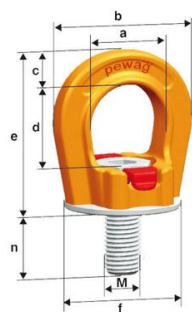

REMA Aanslagbout

360° draaibaar.

Handvast aandraaien in belastingsrichting, geen gereedschap nodig.

Niet draaibaar onder last.

Volgens EN 1677-1.

Disclaimer: Bij de samenstelling van de inhoud van deze informatiedrager is de grootst mogelijke zorgvuldigheid betracht. De mogelijkheid bestaat dat bepaalde informatie na verloop van tijd verandert, niet meer juist of onvolledig is. ERIKS staat niet in voor de actualiteit, juistheid en volledigheid van de geboden informatie, deze is niet bedoeld als advies. ERIKS is in geen geval aansprakelijk voor schade die ontstaat door gebruikmaking van de aangeboden informatie.